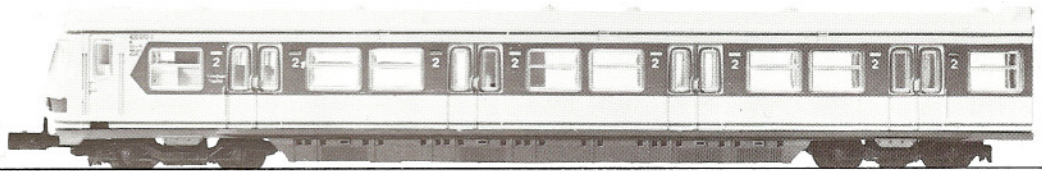

ARNOLD-N®

ET 420 Steuerwagen

2950

Order Nr.