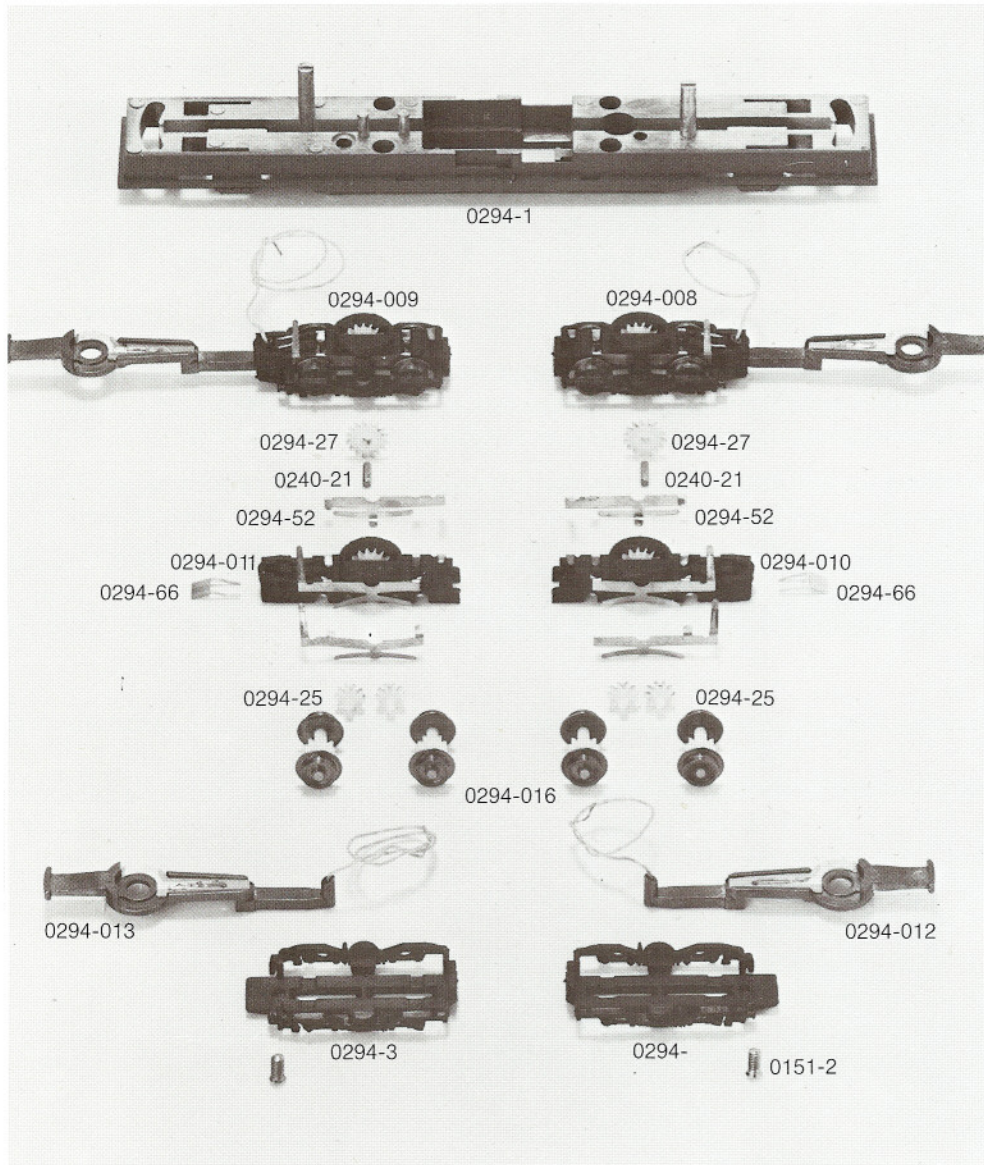

0294-59

0294-60

0294-60

0294-59

0294-007

0294-21

0802-75	Einholm-Pantograph
0232-12	Schraube
0221-87	Schraube
0295-001	Triebwagen weiß-orange kpl. mit Motor
0295-003	Gehäuse kpl. mit Pantographen
0294-65	Kontaktbrücke
0294-5	Fenstersatz
0294-17	Sitzeinsatz
0294-61	Drehgestellhalter
0294-62	Motorhalter
0294-67	Klemme
0294-020	Motor kpl.
0782-1	Kohlebürsten (2 St.)
0782-75	Druckfedern (2 St.)
0294-20	Spiralführung
0294-69	Motor-Auflageblech
0294-006	Rahmen kpl. mit Leiterplatte
0294-59	Drehgestellfeder
0294-60	Polplatte
0294-16	Isolierhülse
0294-007	Leiterplatte kpl.
0294-21	Bodenwanne

CTN MUC

www.arnold-ersatzteile.de

ET 420 Triebwagen

2950

Order Nr.

0294-1	Rahmen
0294-009	Drehgestell 1 kpl.
0294-008	Drehgestell 2 kpl.
0294-27	Zahnrad
0240-21	Achse
0294-011	Drehgestellblock 1 mit Stromabnehmern
0294-010	Drehgestellblock 2 mit Stromabnehmern
0294-52	Stromabnehmerpaar 1
0294-51	Stromabnehmerpaar 2
0294-66	Lenkermassekontakt
0294-25	Zwischenrad mit Achse
0294-016	Radsatz A-B
0294-013	Lenker 1 mit Kabel
0294-012	Lenker 2 mit Kabel
0294-3	Drehgestellblende
0151-2	Schraube

www.arnold-ersatzteile.de

ARNOLD-N®

ET 420 Steuerwagen

2950

Order Nr.

0295-002	Steuerwagen kpl. weiß/orange
0295-004	Gehäuse kpl.
0294-12	Fenstereinsatz
0294-13	Lichtverteiler
0294-18	Sitzeinsatz
0294-022	Fahrrahmen kpl.
0294-82	Glühbirne rot
0201-79	Glühbirne weiß
0236-76	Selensperrzelle
0294-024	Drehgestell 1 kpl.
0294-025	Drehgestell 2 kpl.
0404-2	Kupplung
0401-005	Radsatz A-B
0314-26	Zylinder-Blechschaube