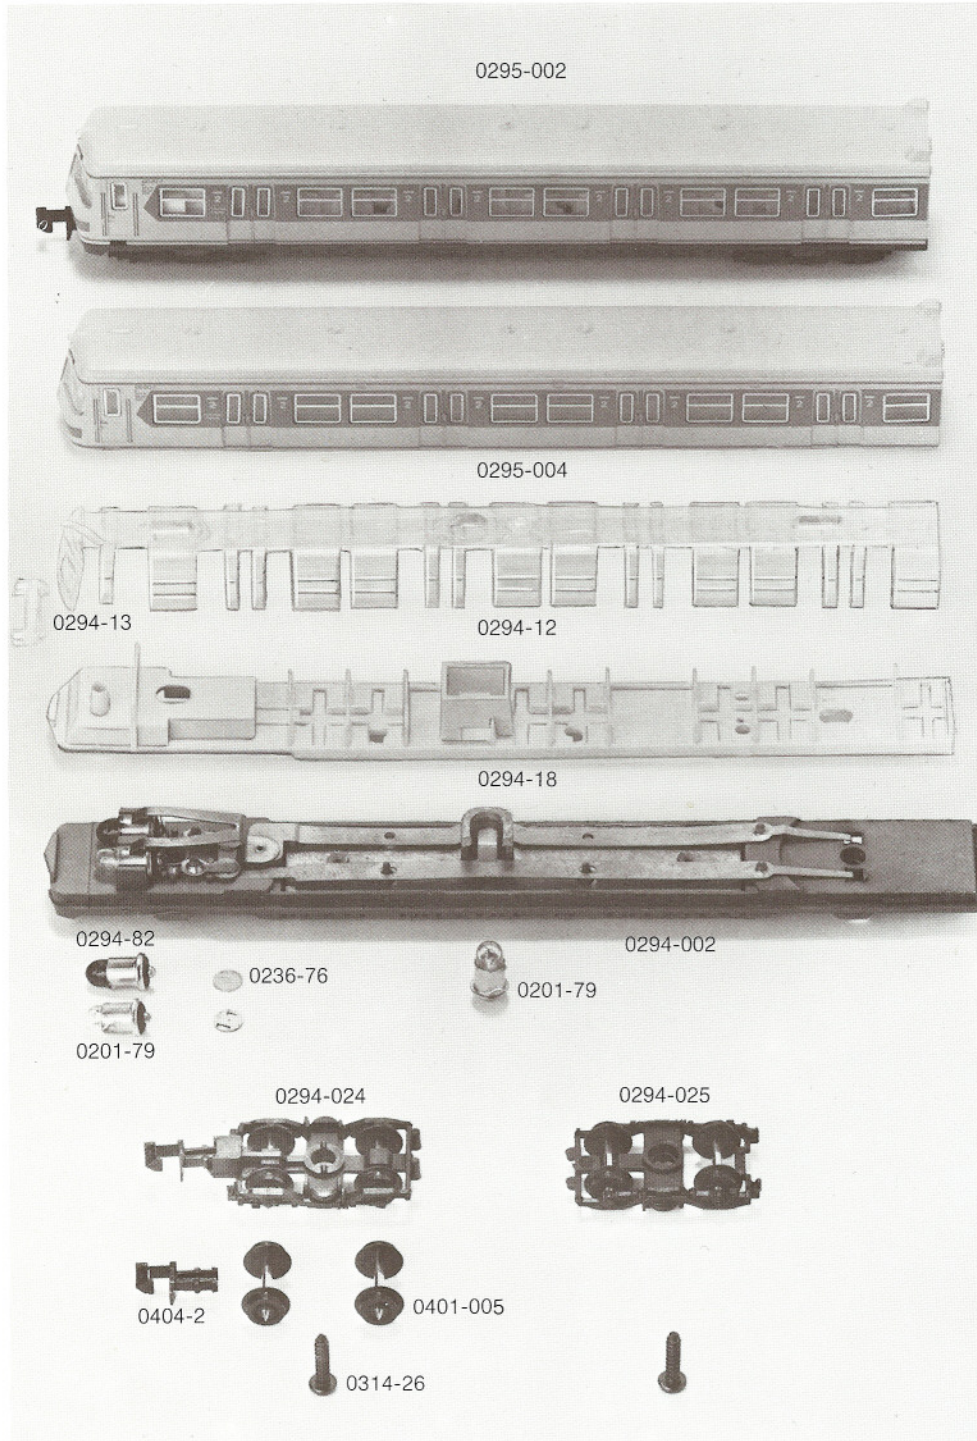

0294-59

0294-60

0294-60

0294-59

0294-007

0294-21

0802-75	Einholm-Pantograph
0232-12	Schraube
0221-87	Schraube
0295-001	Triebwagen weiß-orange kpl. mit Motor
0295-003	Gehäuse kpl. mit Pantographen
0294-65	Kontaktbrücke
0294-5	Fenstersatz
0294-17	Sitzeinsatz
0294-61	Drehgestellhalter
0294-62	Motorhalter
0294-67	Klemme
0294-020	Motor kpl.
0782-1	Kohlebürsten (2 St.)
0782-75	Druckfedern (2 St.)
0294-20	Spiralführung
0294-69	Motor-Auflageblech
0294-006	Rahmen kpl. mit Leiterplatte
0294-59	Drehgestellfeder
0294-60	Polplatte
0294-16	Isolierhülse
0294-007	Leiterplatte kpl.
0294-21	Bodenwanne

CTN MUC

www.arnold-ersatzteile.de

ET 420 Triebwagen

2950

Order Nr.

0294-1	Rahmen
0294-009	Drehgestell 1 kpl.
0294-008	Drehgestell 2 kpl.
0294-27	Zahnrad
0240-21	Achse
0294-011	Drehgestellblock 1 mit Stromabnehmern
0294-010	Drehgestellblock 2 mit Stromabnehmern
0294-52	Stromabnehmerpaar 1
0294-51	Stromabnehmerpaar 2
0294-66	Lenkermassekontakt
0294-25	Zwischenrad mit Achse
0294-016	Radsatz A-B
0294-013	Lenker 1 mit Kabel
0294-012	Lenker 2 mit Kabel
0294-3	Drehgestellblende
0151-2	Schraube

www.arnold-ersatzteile.de

ARNOLD-N®

ET 420 Steuerwagen

2950

Order Nr.

0295-002	Steuerwagen kpl. weiß/orange
0295-004	Gehäuse kpl.
0294-12	Fenstereinsatz
0294-13	Lichtverteiler
0294-18	Sitzeinsatz
0294-022	Fahrrahmen kpl.
0294-82	Glühbirne rot
0201-79	Glühbirne weiß
0236-76	Selensperrzelle
0294-024	Drehgestell 1 kpl.
0294-025	Drehgestell 2 kpl.
0404-2	Kupplung
0401-005	Radsatz A-B
0314-26	Zylinder-Blechschaube