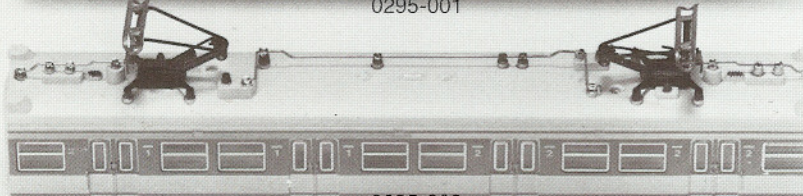

0295-003

0294-65

0232-12